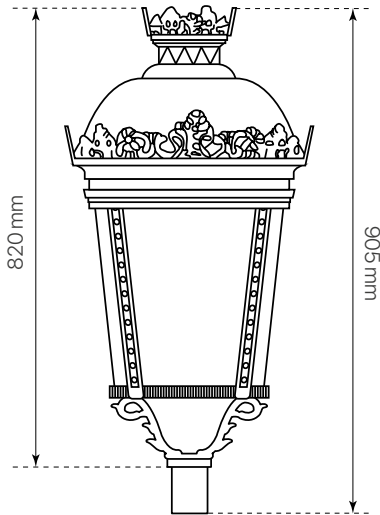

palacio

ficha técnica

datasheet

ref. 5551404

Nombre / Name	palacio
Referencia / Reference	5551404
Materiales / Materials	Aluminio / Aluminum
Difusor / Diffuser	PC
Potencia / Power	40W
Temperatura de color / color temperature	4000K
Flujo luminoso / Lumens	4083lm
Dimable / Dimmable	ON-OFF
Ángulo de apertura / Beam angle	120°
Ángulo de inclinación / Inclination angle	-
IP	66
IK	08
F.P./P.F.	>0,95
UGR	-
IRC / CRI	>80
Chip	PHILIPS Lumileds 3030
Driver	MEANWELL XLG
Vida media (duración) / Average life	50.000h
Clase energética / Energy class	A+
Aislamiento eléctrico / Electrical isolation	Clase I / Class I
Colores / Colors	Negro / Black RAL 9017
Medida exterior / Product size	Ø500mm x 820mm
Protección contra Sobretensiones / surge protections	10kV
Tª (ambiente/trabajo) / Tª (enviroment/work)	-30°C ~ 55°C
Input	AC100 ~ 240V
Output	DC22~54V
Frecuencia / Frequency	50/60Hz
Peso / Weight	8,63kg
Certificados / Certificates	CE & RoHS
Garantía / Warranty	2 años / 2 years