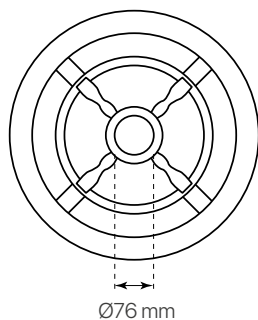

palacio

ficha técnica

datasheet

ref. 5551404

Nombre / Name	palacio
Referencia / Reference	5551404
Materiales / Materials	Aluminio / Aluminum
Difusor / Diffuser	PC
Potencia / Power	40W
Temperatura de color / color temperature	4000K
Flujo luminoso / Lumens	4083lm
Dimable / Dimmable	ON-OFF
Ángulo de apertura / Beam angle	120°
Ángulo de inclinación / Inclination angle	-
IP	66
IK	08
F.P./P.F.	>0,95
UGR	-
IRC / CRI	>80
Chip	PHILIPS Lumileds 3030
Driver	MEANWELL XLG
Vida media (duración) / Average life	50.000h
Clase energética / Energy class	A+
Aislamiento eléctrico / Electrical isolation	Clase I / Class I
Colores / Colors	Negro / Black RAL 9017
Medida exterior / Product size	Ø500mm x 820mm
Protección contra Sobretensiones / surge protections	10kV
Tª (ambiente/trabajo) / Tª (enviroment/work)	-30°C ~ 55°C
Input	AC100 ~ 240V
Output	DC22~54V
Frecuencia / Frequency	50/60Hz
Peso / Weight	8,63kg
Certificados / Certificates	CE & RoHS
Garantía / Warranty	2 años / 2 years